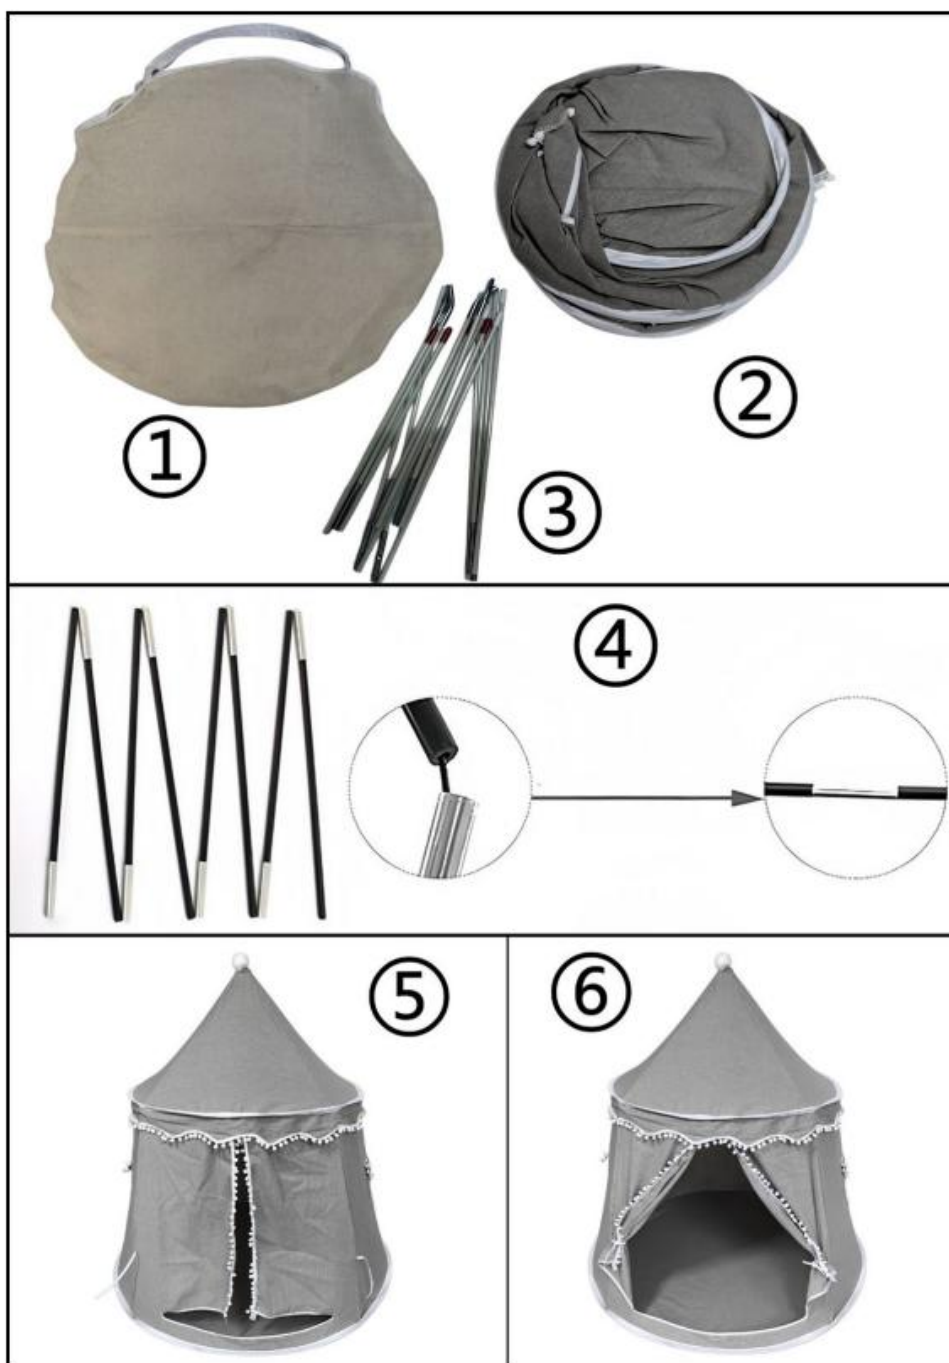

INSTRUKCJA OBSŁUGI

NAMIOT DLA DZIECI TIPI SKŁADANY

PARAMETRY TECHNICZNE

- Wymiary po złożeniu: 114 cm x 114 cm x 130 cm
- Materiały: stelaż z rur żelaznych; tkanina: 2% bawełna, 98% poliester; tkanina jest zdejmowana i nadaje się do prania
- Wiek: 3+

Instrukcja montażu: W opakowaniu produktu znajdują się schematy montażowe. Produkt należy złożyć zgodnie z załączonymi schematami.

MONTAŻ