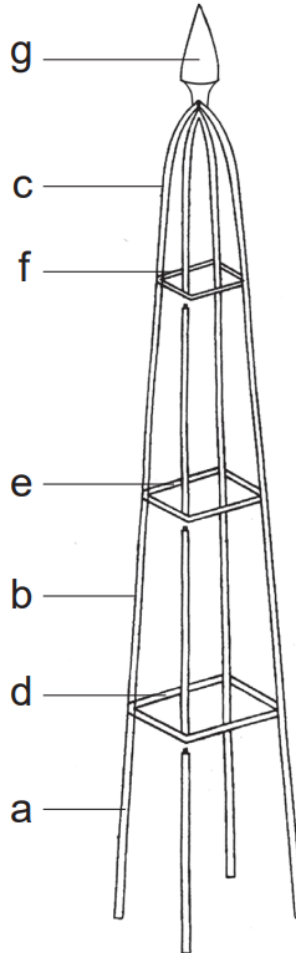

INSTRUKCJA OBSŁUGI

LUARO PERGOLA PODPORA OGRODOWA NA KWIATY

PARAMETRY TECHNICZNE

- Tworzywo: malowana stal
- Wymiary: 195 x 39 x 39 cm
- Grubość ścianki stelaża: 3 mm
- Średnica stelaża: 13 mm
- Waga wraz z opakowaniem: 1,12 kg
- Wymiary opakowania (brązowy karton): 51 x 12,5 x 4,5 cm

Lista części i montaż zostały przedstawione na rysunku obok.

i		12 szt./PCS
h		13 szt./PCS
g		1 szt./PC
c		4 szt./PCS
f		4 szt./PCS
e		4 szt./PCS
d		4 szt./PCS
b		8 szt./PCS
a		4 szt./PCS

OSTRZEŻENIA

1. Montaż produktu powinna przeprowadzić osoba dorosła.
2. Produkt należy przechowywać w suchym miejscu, z dala od źródeł ciepła i otwartego ognia.
3. Po wyjęciu produktu z opakowania wszelkie elementy niebędące jego częścią należy umieścić w odpowiednim pojemniku na odpady.
4. Należy regularnie kontrolować stan produktu. W przypadku stwierdzenia jakichkolwiek nieprawidłowości należy natychmiast przerwać korzystanie.
5. Uszkodzony produkt należy zutylizować zgodnie z lokalną polityką gospodarowania odpadami.
6. Instrukcja zawiera ważne informacje, należy więc zachować ją na wypadek wystąpienia jakichkolwiek wątpliwości.