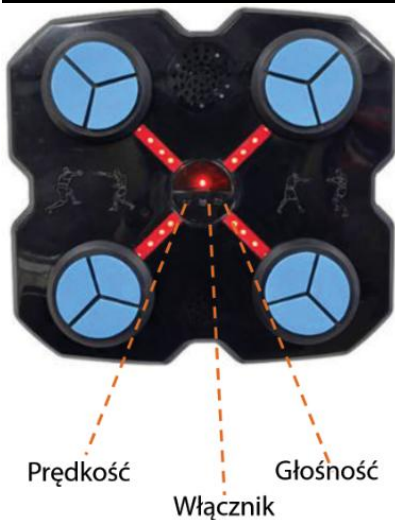

## TARCZA BOKSERSKA TRENINGOWA NA ŚCIANĘ TRENAŻER MUZYKA LED USB RĘKAWICE

### BUDOWA I OBSŁUGA

1. Przed pierwszym użyciem podłącz produktu do ładowania na przynajmniej 120 minut.
2. Nazwa Bluetooth urządzenia to „STC”. Po podłączeniu telefonu możesz odtwarzać muzykę.
3. Aby uruchomić urządzenie, wciśnij i przytrzymaj włącznik.
4. Możesz wybrać 1 z 9 prędkości wciskając oznaczony przycisk.
5. Za pomocą przycisku głośności możesz regulować głośność odtwarzanej muzyki.
6. Aby wyłączyć urządzenie, przytrzymaj włącznik przez 2-3 sekundy.

### ŁADOWANIE

Podłącz tarczę do ładowarki, a ładowarkę do dowolnego, zasilanego gniazda USB.

### MONTAŻ

1. Odbezpiecz taśmę dwustronną znajdującą się na tylnej części produktu. Przyciśnij tarczę do gładkiej ściany i przytrzymaj 30 sekund. Zwróć uwagę, aby miejsce montażu znajdowało się nie dalej niż 1.5 m od gniazda sieciowego, aby umożliwić ładowanie tarczy.
2. Drugim sposobem montażu jest wykorzystanie przyssawek. Przed przyłożeniem ich do ściany możesz je lekko zmoczyć.