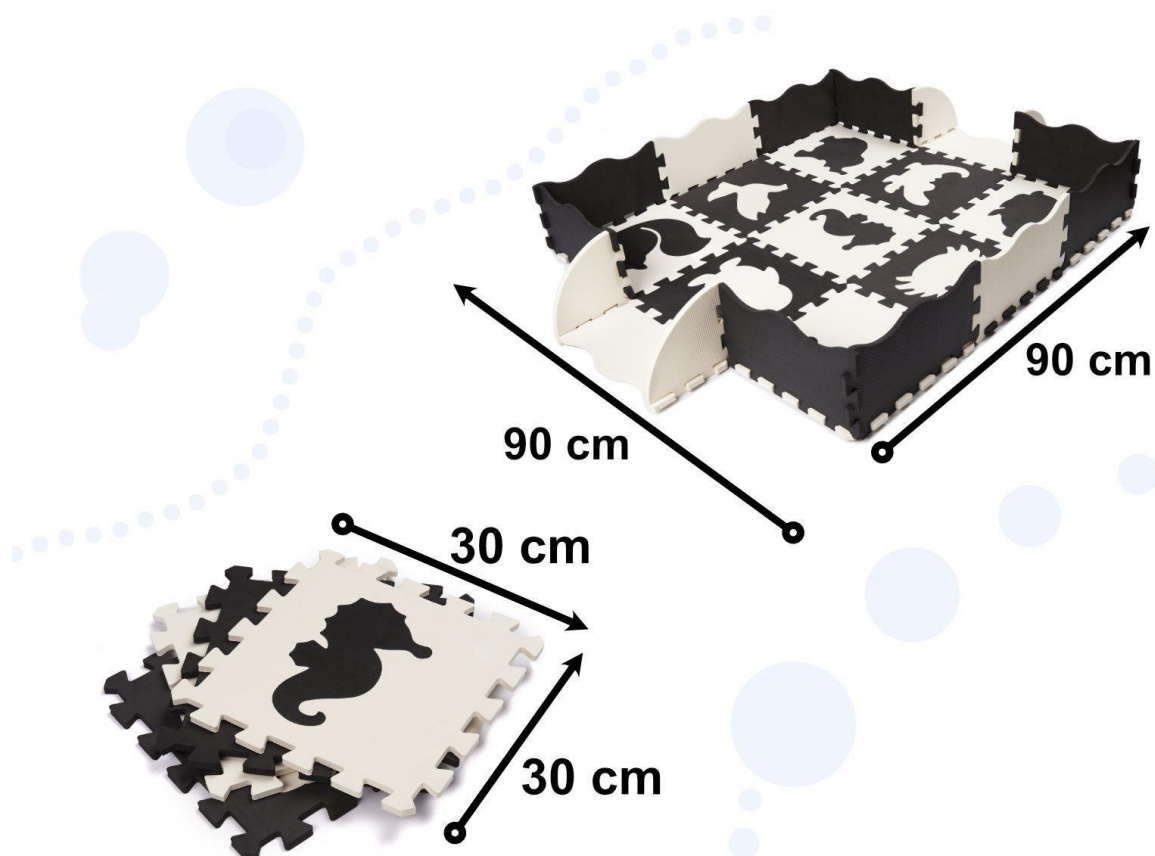

INSTRUKCJA OBSŁUGI

PUZZLE PIANKOWE MATA DLA DZIECI

25EL.

Opis produktu

1. Puzzle są proste w montażu.
2. Miękka pianka idealnie nadaje się do ochrony dziecka przed upadaniem.
3. Pianka jest ciepła w dotyku i dobrze izoluje, dzięki czemu oddzieli dziecko od chłodnej podłogi.
4. Każdy wyjmowany środek puzzla jest w innym kształcie, dzięki czemu idealnie sprawdzą się w nauce rozróżniania i dopasowywania kształtów.
5. Antypoślizgowa powierzchnia zadba o komfort i bezpieczeństwo malucha.
6. Wodoodporność pozwoli na łatwe czyszczenie oraz zabezpieczy przed zniszczeniem.
7. Zestaw posiada dwie funkcje, może być wykorzystany jako mata lub kojec, który pozwoli oddzielić strefę zabawy od reszty pomieszczenia.
8. Różne zestawy puzzli pasują do siebie, dzięki czemu możliwe jest ciągle rozbudowywanie maty, wraz z rosnącymi potrzebami dziecka.

Zawartość zestawu:

- 9 sztuk puzzli z wyjmowanymi zwierzątkami
- 16 sztuk ramek (12 obrzeży i 4 ramki wyjścia z kojca)
- Torba do przechowywania puzzli

Dane techniczne:

- Ilość elementów: 25
- Tworzywo: pianka EVA
- Kolory: szary, ecru
- Antypoślizgowa powierzchnia: Tak
- Wymiary jednego puzzla: 30 x 30 x 1 cm
- Wymiary całej maty: 114 x 114 x 1 cm
- Wymiary kojca: 90 x 90 x 16 cm
- Wymiary opakowania: 30 x 30 x 16 cm