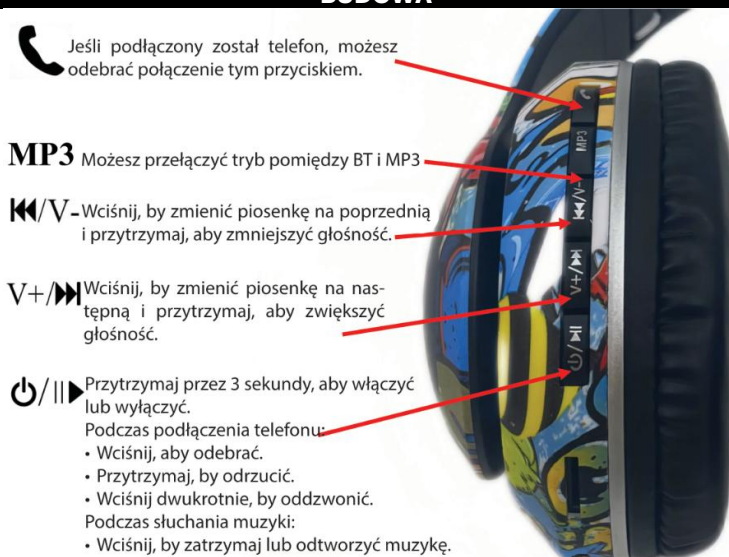

INSTRUKCJA OBSŁUGI

SŁUCHAWKI NAUSZNE BEZPRZEWODOWE

PARAMETRY TECHNICZNE

- Tworzywo: plastik, elementy elektroniczne
- Zasilanie: akumulator litowy 200 mAh, ładowarka USB (w zestawie)
- czas ładowania: 2 godziny
- Zasięg: do 10 metrów
- Bluetooth: 5.1+EDR
- Zasięg transmisji: ≤10 m
- Czas czuwania: ≤100 h

Ładowanie akumulatora:

- Podłącz przewód USB do słuchawek, a następnie do dowolnego, zasilanego gniazda USB.
- Odczekaj około 2 godzin do zakończenia ładowania.
- Odłącz słuchawki i ciesz się korzystaniem.

BUDOWA

OSTRZEŻENIA

1. Nie należy przekraczać bezpiecznego poziomu głośności, gdyż może to prowadzić do uszkodzenia słuchu.
2. Produkt należy przechowywać w suchym miejscu, gdyż dostęp wilgoci i wody może prowadzić do uszkodzenia elementów elektronicznych.
3. Produkt należy przechowywać z dala od źródeł ciepła i otwartego ognia, gdyż mogą one prowadzić do trwałego uszkodzenia produktu.
4. Przed każdym użyciem należy skontrolować stan produktu. W przypadku stwierdzenia jakichkolwiek nieprawidłowości należy przerwać korzystanie.
5. Nie należy samodzielnie naprawiać ani modyfikować produktu.
6. Po wyjęciu produktu z opakowania wszelkie elementy niebędące jego częścią należy umieścić w odpowiednich pojemnikach na odpady. Foliowe workczki, opaski zaciskowe i fragmenty taśmy mogą stanowić ryzyko uduszenia.
7. Uszkodzony produkt należy zutylizować zgodnie z lokalną polityką gospodarowania odpadami.
8. Instrukcja oraz opakowanie zawierają ważne informacje, należy więc zachować je na wypadek wystąpienia jakichkolwiek wątpliwości.

KX3380 Słuchawki nauszne bezprzewodowe

Producent: KIK Sp. z o. o. Sp. k. Aleja 1000 – lecia Państwa Polskiego 8, 15 – 111 Białystok, Polska

kik.zakupy@ikonka.eu

<https://www.ikonka.eu/gpsr.html>

Wyprodukowano w Chinach